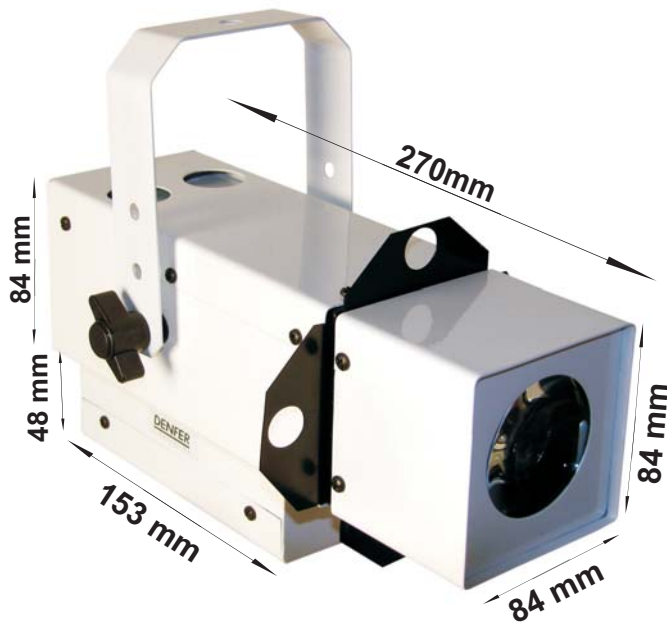

## Características:

El proyector de CUADROS es un novedoso equipo de iluminación que permite distribuir uniformemente el flujo luminoso y no decolora ni deteriora pinturas y telas gracias a su complejo sistema óptico orgánico que filtra los rayos U.V, además posee cuatro guillotinas móviles para recortar el haz de luz a las necesidades requeridas.

La lámpara que utiliza es bipin con pantalla parabólica 90w/12v con una vida útil de 4000 hs.